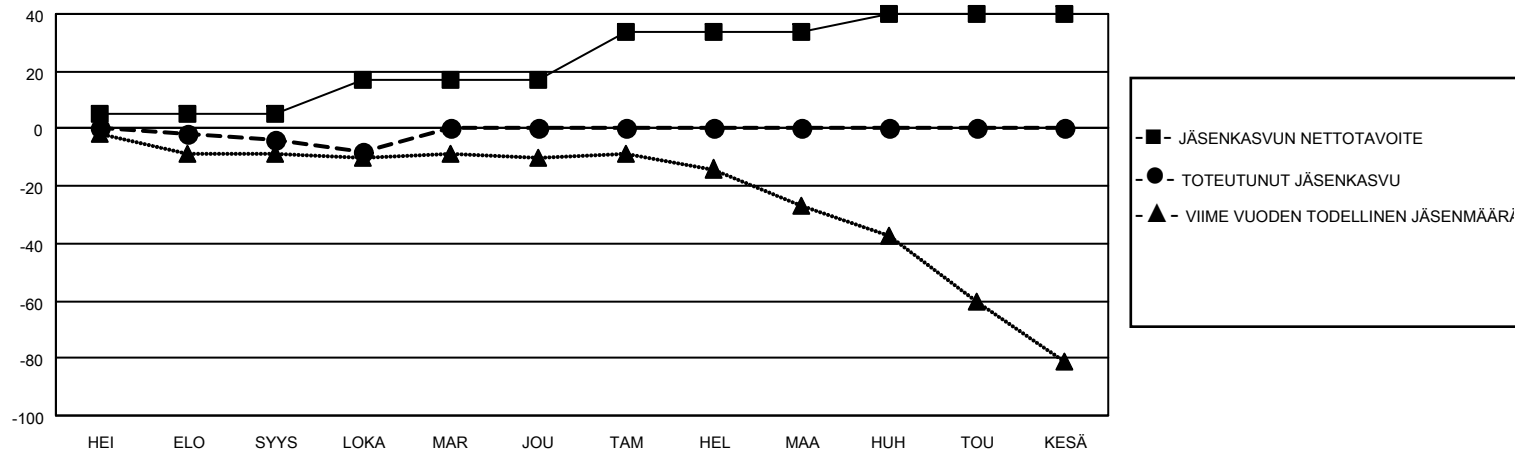

# MONTHLY MEMBERSHIP PROGRESS REPORT

SIJAINTI FINLAND

District 107 F

Results as of: 10/31/2022

Klubit				jäsentä			
TULOKSET 2022-2023				TULOKSET 2022-2023			
NELJÄNNES	UUDEN KLUBIN TAVOITE	UUDET KLUBIT	LOPETETUT KLUBIT	NELJÄNNES	JÄSENKASVUN NETTOTAVOITE	TOTEUTUNUT JÄSENKASVU	POISTETUT JÄSENET (mukaan lukien siirrot)
HEI/ELO/SYYS	0	0	1	HEI/ELO/SYYS	5	8	12
LOKA/MAR/JOU	0	0	0	LOKA/MAR/JOU	12	2	6
TAM/HEL/MAA	0	0	0	TAM/HEL/MAA	17	0	0
HUH/TOU/KESÄ	1	0	0	HUH/TOU/KESÄ	6	0	0

TAVOITTEET JA UUDET KLUBIT, KUMULATIIVINEN

TAVOITTEET JA JÄSENET, KUMULATIIVINEN

LAKKAUTETUT KLUBIT: 1

ERONNEET JÄSENET

KUOLLUT	3
KLUBI LAKKAUTETTU	0
MUU	15
<b>YHTEENSÄ</b>	<b>18</b>

9 CLUBS OF 59 LISÄNNYT YHDEN TAI USEAMMAN UUTTA JÄSENTÄ